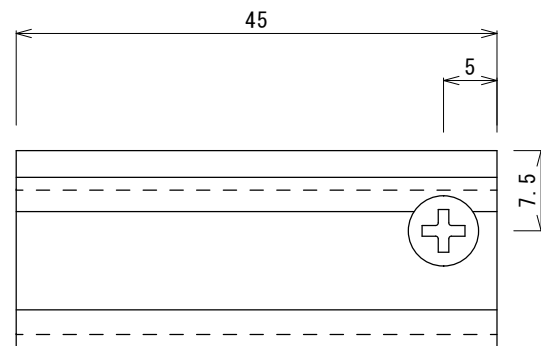

【L用】

【R用】

L用とR用の2ヶで1セットとする。

設計	製図	検図	作図	12年8月3日	尺度	2:1
	材質	アルミ	品名	ATC-L		
F K K 株式会社			図番	F 2 1 2 8 0 2 2		