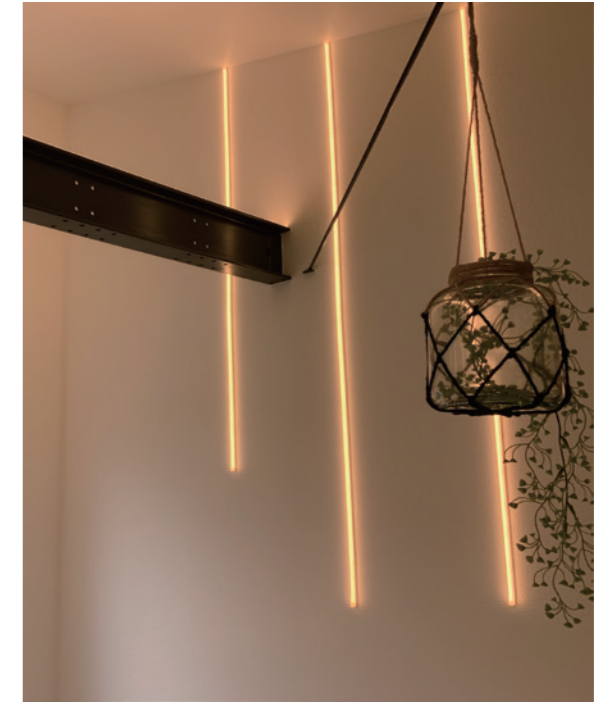

FKK LUMINOUS GALLERY

SCENE 07 Atrium

1 Fリビング・ダイニング上の吹抜けにフレキシブル照明を設置。より開放感のある空間を演出します。

□LED照明設置位置

Point 1 最大長さ 6.5m まで対応できるフレキシブル照明の特性を活かし、様々なサイズを組み合わせることでデザイン性に富んだ照明をお楽しみいただけます。

□ FLARE LINE

DC24V 調光可能

- ・乳白シリコンチューブ採用でドットレス面発光を実現 (FMT)
- ・LED フレキシブル基板とシリコンチューブの一体押出成形により最長 6.5Mまで本体サイズ対応
- ・高強度 LED 素子の採用により、取付時の LED 破損不点灯リスクを軽減