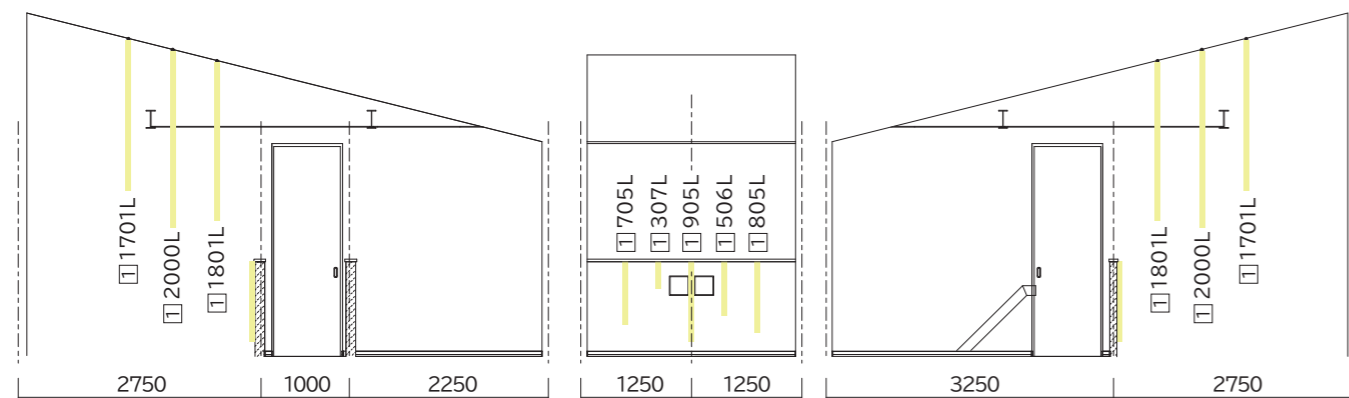

FKK LUMINOUS GALLERY

SCENE 07 Atrium

1 Fリビング・ダイニング上の吹抜けにフレキシブル照明を設置。より開放感のある空間を演出します。

□LED照明設置位置

Point 1 最大長さ 6.5m まで対応できるフレキシブル照明の特性を活かし、様々なサイズを組み合わせることでデザイン性に富んだ照明をお楽しみいただけます。

□ FLARE LINE

DC24V 調光可能

- ・乳白シリコンチューブ採用でドットレス面発光を実現 (FMT)
- ・LED フレキシブル基板とシリコンチューブの一体押出成形により最長 6.5Mまで本体サイズ対応
- ・高強度 LED 素子の採用により、取付時の LED 破損不点灯リスクを軽減

MINI TOP
ミニトップ
FMT

- LED照明長さ合計：14232mm
- LED発光色：3000K
- 入力電力：5.68A
- 全光束値：10528lm
- 入力電力：136.3W