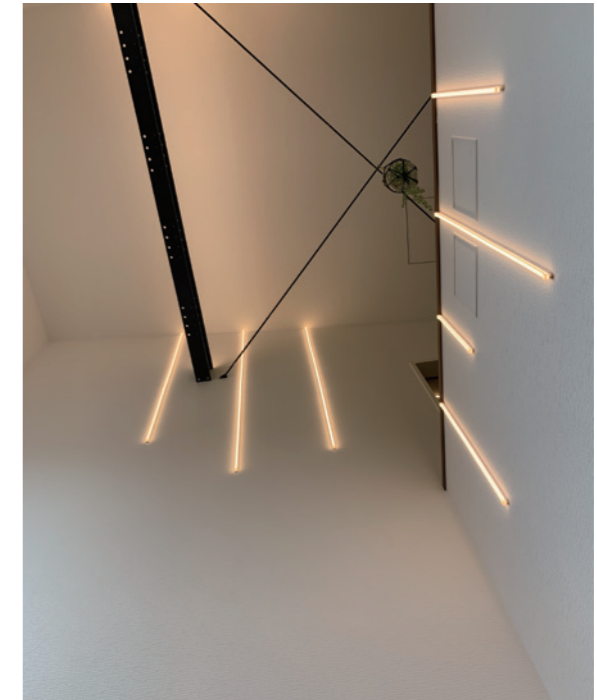

FKK LUMINOUS GALLERY

SCENE 07 Atrium

1 Fリビング・ダイニング上の吹抜けにフレキシブル照明を設置。より開放感のある空間を演出します。

□LED照明設置位置

Point 1 最大長さ 6.5m まで対応できるフレキシブル照明の特性を活かし、様々なサイズを組み合わせることでデザイン性に富んだ照明をお楽しみいただけます。

□ FLARE LINE

DC24V 調光可能

- ・乳白シリコンチューブ採用でドットレス面発光を実現 (FMT)
- ・LED フレキシブル基板とシリコンチューブの一体押出成形により最長 6.5Mまで本体サイズ対応
- ・高強度 LED 素子の採用により、取付時の LED 破損不点灯リスクを軽減

MINI TOP
ミニトップ
FMT

- LED照明長さ合計：14232mm
- LED発光色：3000K
- 入力電力：5.68A
- 全光束値：10528lm
- 入力電力：136.3W