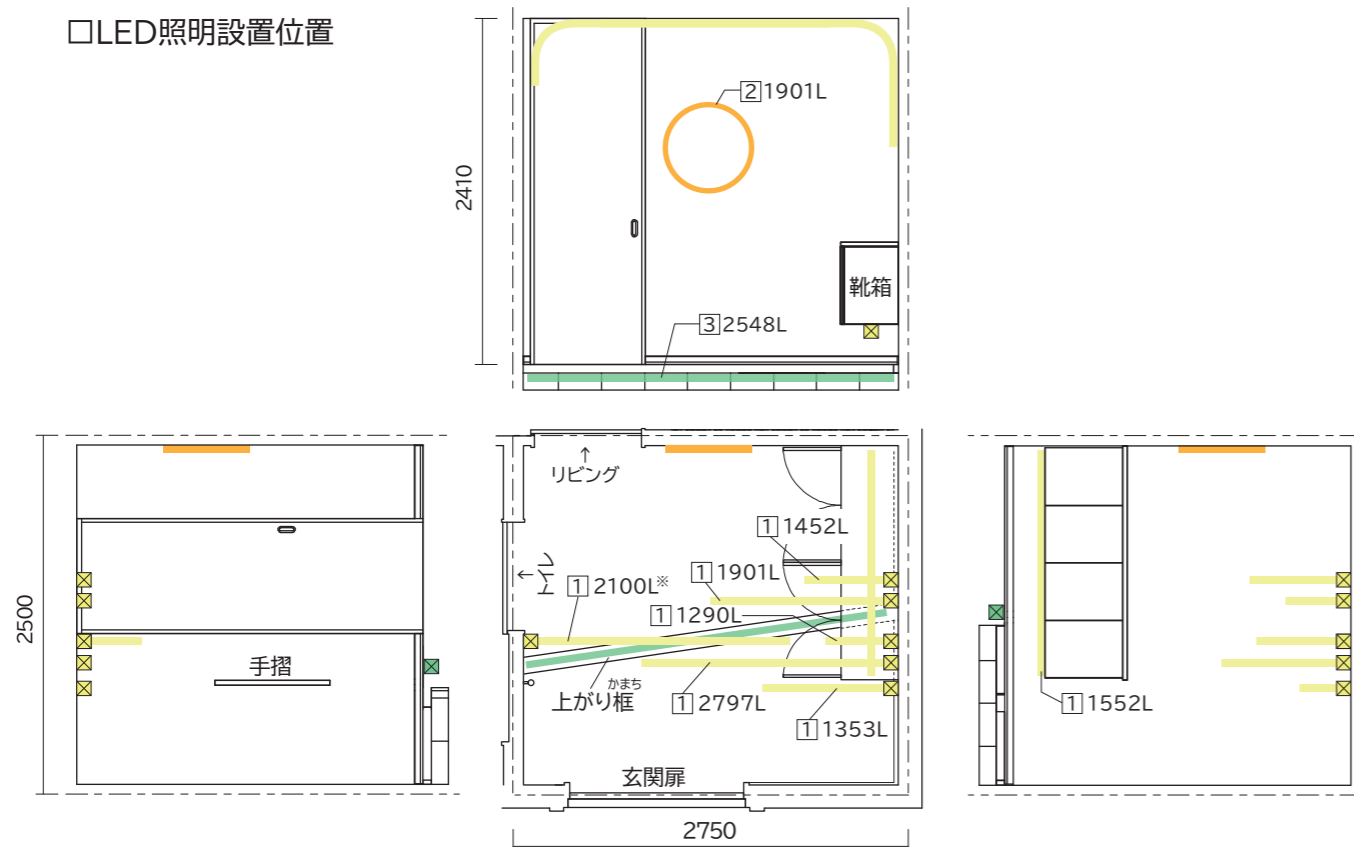

靴箱内部にウイルス除菌・不活性化効果のあるUV照明（試作品）を設置しています。

□LED照明設置位置

※ ☒ は、壁面や家具などに縦方向に設置されている照明を表します。

□ FLARE LINE

DC24V 調光可能

- ・乳白シリコンチューブ採用でドットレス面発光を実現。(FMT/FMS/FLT-3PG)
- ・LEDフレキシブル基板とシリコンチューブの一体押出成形により最長6.5Mまで本体サイズ対応
- ・高強度LED素子の採用により、取付時のLED破損不点灯リスクを軽減

|   |                                |                                                                                                                           |                                                                                        |  |
|---|--------------------------------|---------------------------------------------------------------------------------------------------------------------------|----------------------------------------------------------------------------------------|--|
| 1 | MINI TOP<br>ミニトップ<br>FMT       | <ul style="list-style-type: none"> <li>● LED照明長さ合計：12458mm</li> <li>● LED発光色：3000K/5000K</li> <li>● 入力電流：4.98A</li> </ul> | <ul style="list-style-type: none"> <li>● 全光束値：9314lm</li> <li>● 入力電力：119.6W</li> </ul> |  |
| 2 | MINI SIDE<br>ミニサイド<br>FMS      | <ul style="list-style-type: none"> <li>● LED照明長さ合計：1901mm</li> <li>● LED発光色：5000K</li> <li>● 入力電流：0.76A</li> </ul>        | <ul style="list-style-type: none"> <li>● 全光束値：831lm</li> <li>● 入力電力：18.2W</li> </ul>   |  |
| 3 | PLC<br>ピーエルシー<br>蓄光<br>FLT-3PG | <ul style="list-style-type: none"> <li>● LED照明長さ合計：2548mm</li> <li>● LED発光色：3000K</li> <li>● 入力電流：0.62A</li> </ul>        | <ul style="list-style-type: none"> <li>● 全光束値：2180lm</li> <li>● 入力電力：24.5W</li> </ul>  |  |