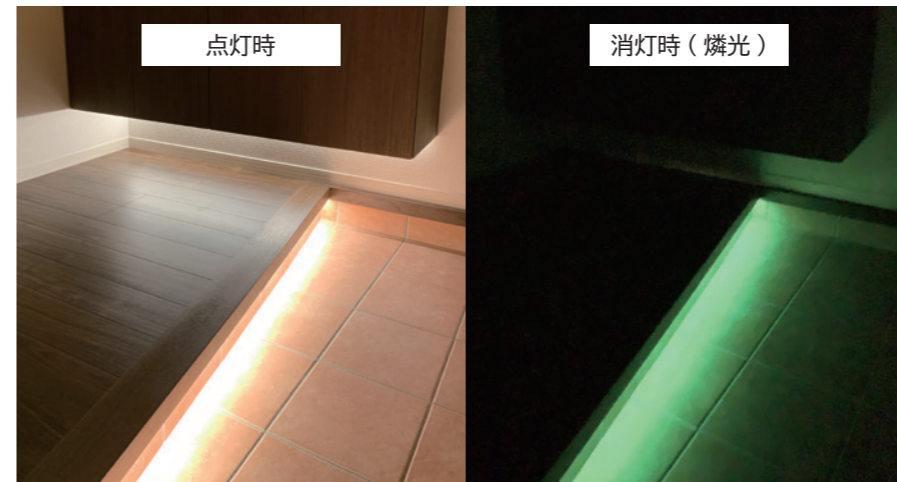

## SCENE 01 Entrance

天井と壁面、足元にフレキシブル照明を配置し、玄関を明るく照らします。上がり框（かまち：足元の段差部分）の照明には蓄光照明を採用し、停電の際は足元の視界と安全を確保します。

Point 1

フレキシブル照明の特性を活かし、デザイン性に富んだ照明をお楽しみいただけます。

Point 2

Point 3

上がり框の段差には蓄光機能搭載の照明（FLT-3PG：防災製品等推奨品）を設置。停電時の視界を確保し、安全な避難をお助けします。

靴箱内部にウイルス除菌・不活性化効果のあるUV照明（試作品）を設置しています。

□LED照明設置位置

※ ☒ は、壁面や家具などに縦方向に設置されている照明を表します。

□ FLARE LINE

DC24V 調光可能

- ・乳白シリコンチューブ採用でドットレス面発光を実現。(FMT/FMS/FLT-3PG)
- ・LEDフレキシブル基板とシリコンチューブの一体押出成形により最長6.5Mまで本体サイズ対応
- ・高強度LED素子の採用により、取付時のLED破損不点灯リスクを軽減