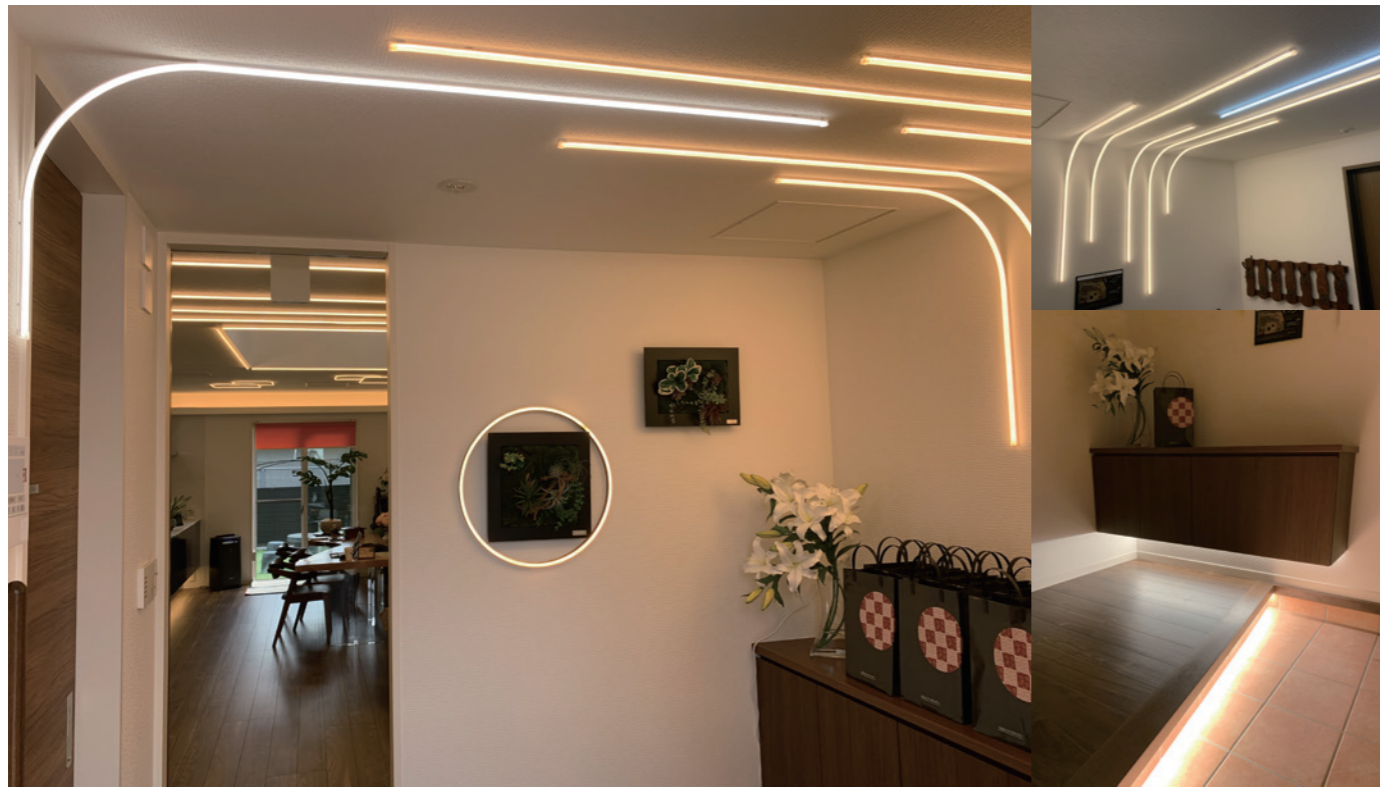

# FKK LUMINOUS GALLERY

## SCENE 01 Entrance

天井と壁面、足元にフレキシブル照明を配置し、玄関を明るく照らします。上がり框（かまち：足元の段差部分）の照明には蓄光照明を採用し、停電の際は足元の視界と安全を確保します。

Point 1

フレキシブル照明の特性を活かし、デザイン性に富んだ照明をお楽しみいただけます。

Point 2

Point 3

上がり框の段差には蓄光機能搭載の照明（FLT-3PG：防災製品等推奨品）を設置。停電時の視界を確保し、安全な避難をお助けします。

靴箱内部にウイルス除菌・不活性化効果のあるUV照明（試作品）を設置しています。

□LED照明設置位置

※ ☒ は、壁面や家具などに縦方向に設置されている照明を表します。

□ FLARE LINE

DC24V 調光可能

- ・乳白シリコンチューブ採用でドットレス面発光を実現。(FMT/FMS/FLT-3PG)
- ・LEDフレキシブル基板とシリコンチューブの一体押出成形により最長6.5Mまで本体サイズ対応
- ・高強度LED素子の採用により、取付時のLED破損不点灯リスクを軽減