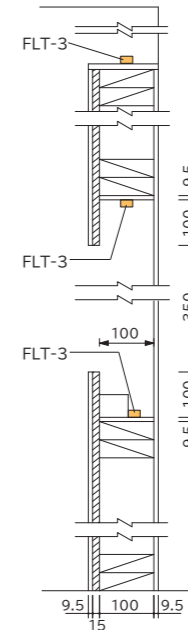

## SCENE 08 Gallery Space1

天井と壁面からの照明で部屋全体を明るく照らし、作品をより魅力的に展示いたします。調光機能で照明の明るさと色温度を変えられますので、鑑賞時の印象をガラリと変える事もできます。

**Point 1** フレキシブル照明を天井と壁面の上部、2本の梁の間を渡して配置、さらに間接照明として庇と梁の上部にも配置して部屋全体を明るく照らします。

□LED照明設置位置

※ □ は、壁面や家具などに縦方向に設置されている照明を表します。

Point 2

調光機能で照明の明るさ、色温度を変える事が出来ます。

Point 3

壁面のヘッドボードにもフレキシブル照明を間接照明として配置、室内のアクセントとしてご使用いただけます。

□ FLARE LINE

DC24V 調光可能

- ・乳白シリコンチューブ採用でドットレス面発光を実現 (FMT)
- ・LEDフレキシブル基板とシリコンチューブの一体押出成形により最長6.5Mまで本体サイズ対応
- ・高強度LED素子の採用により、取付時のLED破損不点灯リスクを軽減

MINI TOP  
ミニトップ  
FMT

- LED照明長さ合計：32996mm
- LED発光色：3000K/5000K
- 入力電力：317.1W
- 入力電流：13.22A
- 全光束値：(3000K) 25724lm / (5000K) 27012lm

CLEAR  
クリア  
FLT-3

- LED照明長さ合計：31936mm
- LED発光色：3000K/5000K
- 入力電力：307.2W
- 入力電流：12.8A
- 全光束値：(3000K) 30936lm / (5000K) 32564lm