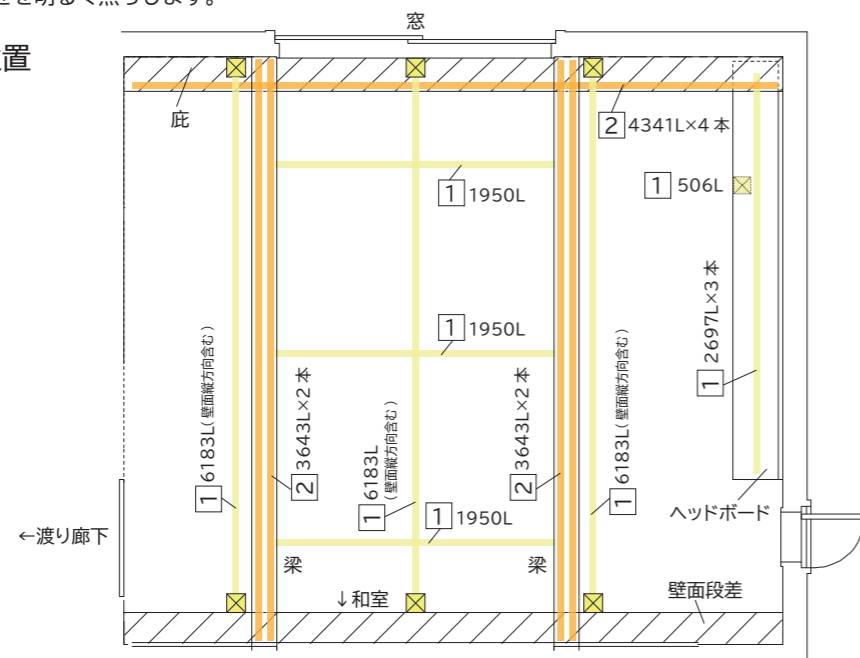

## SCENE 08 Gallery Space1

天井と壁面からの照明で部屋全体を明るく照らし、作品をより魅力的に展示いたします。調光機能で照明の明るさと色温度を変えられますので、鑑賞時の印象をガラリと変える事もできます。

**Point 1** フレキシブル照明を天井と壁面の上部、2本の梁の間を渡して配置、さらに間接照明として庇と梁の上部にも配置して部屋全体を明るく照らします。

□LED照明設置位置

※ □ は、壁面や家具などに縦方向に設置されている照明を表します。

Point 2

調光機能で照明の明るさ、色温度を変える事が出来ます。

Point 3

壁面のヘッドボードにもフレキシブル照明を間接照明として配置、室内のアクセントとしてご使用いただけます。

□ FLARE LINE

DC24V 調光可能

- ・乳白シリコンチューブ採用でドットレス面発光を実現 (FMT)
- ・LEDフレキシブル基板とシリコンチューブの一体押出成形により最長6.5Mまで本体サイズ対応
- ・高強度LED素子の採用により、取付時のLED破損不点灯リスクを軽減

MINI TOP  
ミニトップ  
FMT

- LED照明長さ合計：32996mm
- LED発光色：3000K/5000K
- 入力電力：317.1W
- 入力電流：13.22A
- 全光束値：(3000K) 25724lm / (5000K) 27012lm

CLEAR  
クリア  
FLT-3

- LED照明長さ合計：31936mm
- LED発光色：3000K/5000K
- 入力電力：307.2W
- 入力電流：12.8A
- 全光束値：(3000K) 30936lm / (5000K) 32564lm