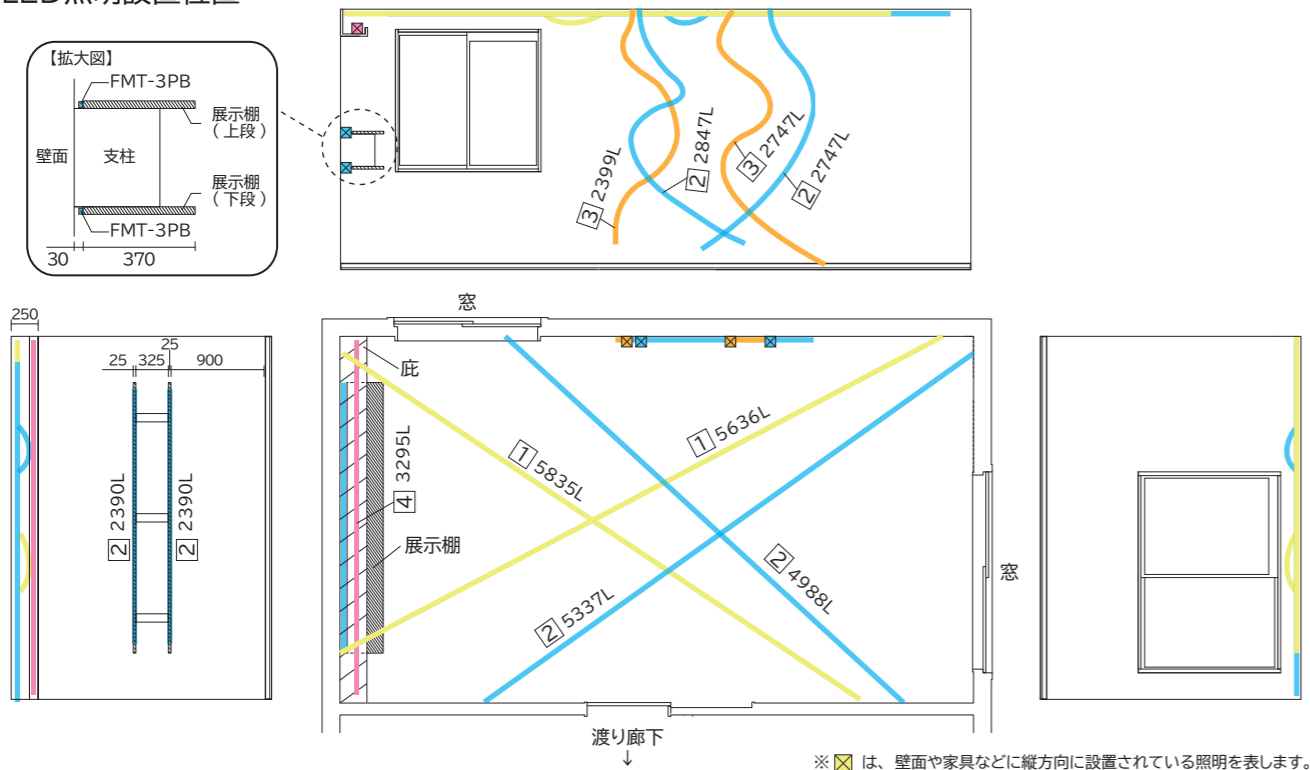

## SCENE 09 Gallery Space2

曲線状に配置が可能なフレキシブル照明の特性を活かし、意匠性に富んだ照明で室内を明るく照らします。展示作品と合わせて照明デザインでもお客様の目を楽しませます。

**Point 1** フレキシブル照明が直接照明として天井と壁面、間接照明として底に配置されています。また作品の展示棚にもフレキシブル照明が設置されています。

### □LED照明設置位置

### Point 2

調光機能搭載で、照明の明るさ・色温度を調整できます。

室内をお好みの照明で演出し、作品をより印象的に展示することができます。

### □ FLARE LINE

DC24V 調光可能

- ・乳白シリコンチューブ採用でドットレス面発光を実現 (FMT/FMT-PB/FMS)
- ・LED フレキシブル基板とシリコンチューブの一体押出成形により最長 6.5Mまで本体サイズ対応
- ・高強度 LED 素子の採用により、取付時の LED 破損不点灯リスクを軽減

<b>1</b>	MINI TOP ミニトップ FMT	<ul style="list-style-type: none"> <li>● LED照明長さ合計：11471mm</li> <li>● LED発光色：3000K/5000K</li> <li>● 入力電流：4.6A</li> </ul>	<ul style="list-style-type: none"> <li>● 全光束値：(3000K) 8014lm</li> <li>● / (5000K) 8436lm</li> <li>● 入力電力：110.4W</li> </ul>	
<b>2</b>	MINI TOP ミニトップ FMT-PB	<ul style="list-style-type: none"> <li>● LED照明長さ合計：20717mm</li> <li>● LED発光色：3000K/5000K</li> <li>● 入力電流：8.3A</li> </ul>	<ul style="list-style-type: none"> <li>● 全光束値：(3000K) 10185lm</li> <li>● / (5000K) 10722lm</li> <li>● 入力電力：199.2W</li> </ul>	 
<b>3</b>	MINI SIDE ミニサイド FMS	<ul style="list-style-type: none"> <li>● LED照明長さ合計：5146mm</li> <li>● LED発光色：3000K/5000K</li> <li>● 入力電流：2.06A</li> </ul>	<ul style="list-style-type: none"> <li>● 全光束値：(3000K) 2252lm</li> <li>● / (5000K) 2371lm</li> <li>● 入力電力：49.4W</li> </ul>	
<b>4</b>	CLEAR クリア FLT-3	<ul style="list-style-type: none"> <li>● LED照明長さ合計：3295mm</li> <li>● LED発光色：3000K/5000K</li> <li>● 入力電流：1.32A</li> </ul>	<ul style="list-style-type: none"> <li>● 全光束値：(3000K) 3323lm</li> <li>● / (5000K) 3498lm</li> <li>● 入力電力：31.7W</li> </ul>	