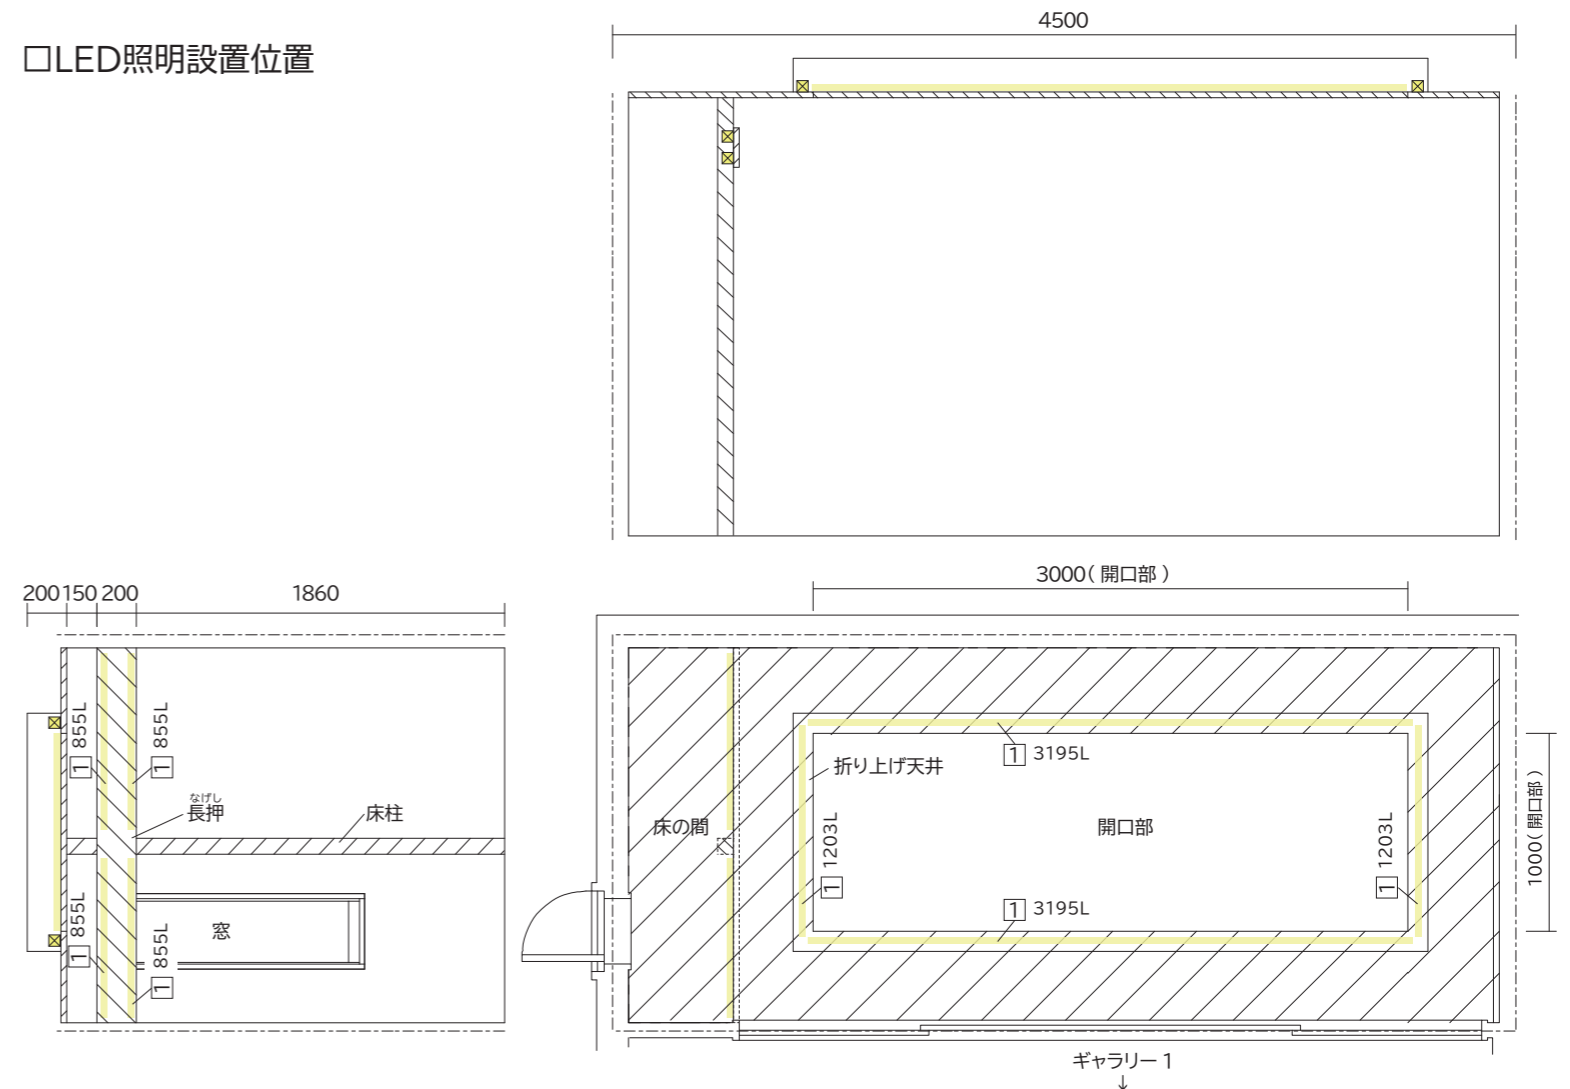

FKK LUMINOUS GALLERY

SCENE 10 Japanese Style Room

天井と床の間からの間接照明で、落ち着いた雰囲気的空間を演出します。

Point 1 調光機能で照明の明るさ、色温度を変える事が出来ます。

□LED照明設置位置

□ FLARE LINE

DC24V 調光可能

- ・乳白シリコンチューブ採用でドットレス面発光を実現 (FMT)
- ・LEDフレキシブル基板とシリコンチューブの一体押出成形により最長6.5Mまで本体サイズ対応
- ・高強度LED素子の採用により、取付時のLED破損不点灯リスクを軽減

MINI TOP
ミニトップ
FMT

- LED照明長さ合計：12216mm
- LED発光色：3000K/5000K
- 入力電力：117.2W
- 入力電流：4.88A
- 全光束値：(3000K) 9042lm / (5000K) 9518lm