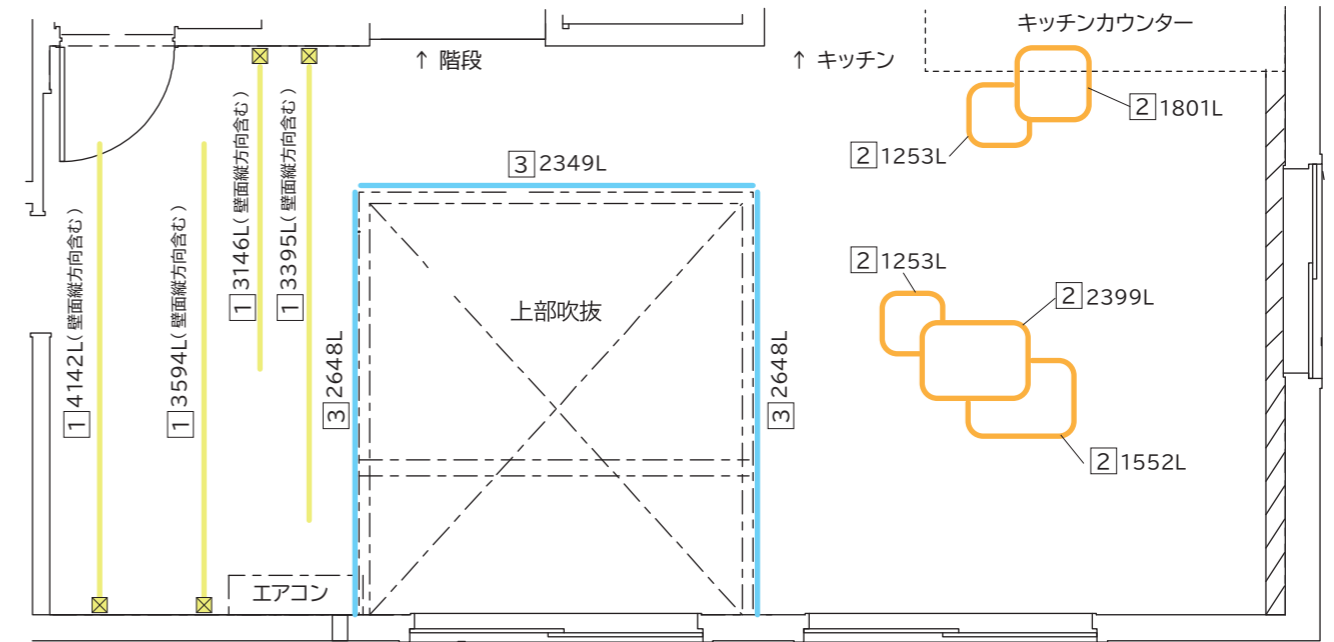

FKK LUMINOUS GALLERY

SCENE 02 Living・Dining

天井と壁面の各部にフレキシブル照明を配置、室内を明るく照らします。

□LED照明設置位置

※ ☒ は、壁面や家具などに縦方向に設置されている照明を表します。

Point 1

調光機能搭載で生活のシーンに応じて室内の明るさ・色温度を変えることが出来ます。

Point 2

曲線状に曲げて設置できるフレキシブル照明の特性を利用して、ユニークで装飾的な照明が可能です。

□ FLARE LINE

DC24V 調光可能

- ・乳白シリコンチューブ採用でドットレス面発光を実現。(FMT/FMS/FMT-PB)
- ・「蓄光機能」を搭載し、電力レスでも光が持続 (FMT-PB)
- ・LEDフレキシブル基板とシリコンチューブの一体押出成形により最長 6.5Mまで本体サイズ対応
- ・高強度 LED 素子の採用により、取付時の LED 破損不点灯リスクを軽減

	<p>1 MINI TOP ミニトップ FMT</p>	<ul style="list-style-type: none"> ● LED照明長さ合計：14277mm ● LED発光色：3000K/5000K ● 入力電流：5.72A 	<ul style="list-style-type: none"> ● 全光束値：(3000K) 10371lm / (5000K) 10917lm ● 入力電力：137.2W 	
	<p>2 MINI SIDE ミニサイド FMS</p>	<ul style="list-style-type: none"> ● LED照明長さ合計：8258mm ● LED発光色：3000K/5000K ● 入力電流：3.3A 	<ul style="list-style-type: none"> ● 全光束値：(3000K) 3632lm / (5000K) 3823lm ● 入力電力：79.2W 	
	<p>3 MINI TOP PLC ミニトップ FMT-PB</p>	<ul style="list-style-type: none"> ● LED照明長さ合計：7645mm ● LED発光色：3000K/5000K ● 入力電流：3.06A 	<ul style="list-style-type: none"> ● 全光束値：(3000K) 3854lm / (5000K) 4056lm ● 入力電力：73.4W 	