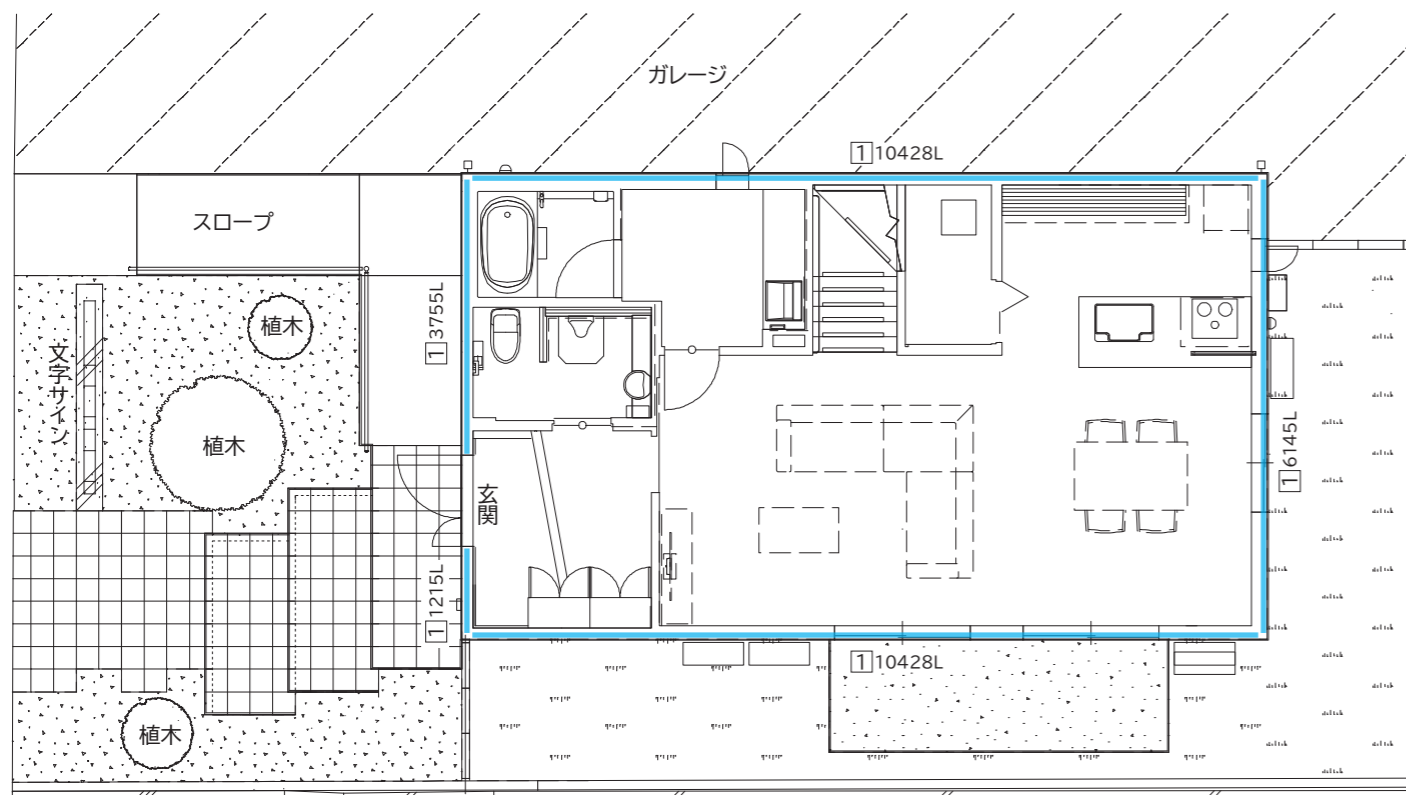

FKK LUMINOUS GALLERY

SCENE 12 Outer Wall, Drainer

家屋周囲に蓄光機能搭載の屋外用フレキシブル照明を配置し、足元を明るく照らすと同時に防犯効果も得られます。消灯後も強力な燐光を発します。

Point 1 蓄光機能搭載のフレキシブル照明を家屋外周の水切りに配置し、足元を明るく照らします。消灯後も一定時間強力な燐光を発し、夜間の視界と安全を確保します。

Point 2 設置されているフレキシブル照明は屋外仕様となります。

□LED照明設置位置

□ FLARE LINE

DC24V 調光可能

- ・乳白シリコンチューブ採用でドットレス面発光を実現。(FLT-3PBA)
- ・LEDフレキシブル基板とシリコンチューブの一体押し出し成形により最長6.5Mまで本体サイズ対応
- ・高強度LED素子の採用により、取付時のLED破損不点灯リスクを軽減
- ・本体端部は本体同素材シリコン樹脂で一体防水成形。屋外軒下での使用が可能。(防水・防塵規格:IP65)
- ・特許・意匠登録済。

PLC OUTDOOR
ピーエルシーアウトドア
FLT-3PBA

蓄光
IP65
屋外軒下

- LED照明長さ合計 : 31971mm
- LED発光色 : 3000K
- 入力電流 : 12.8A
- 全光束値 : 23546lm
- 入力電力 : 307.1W