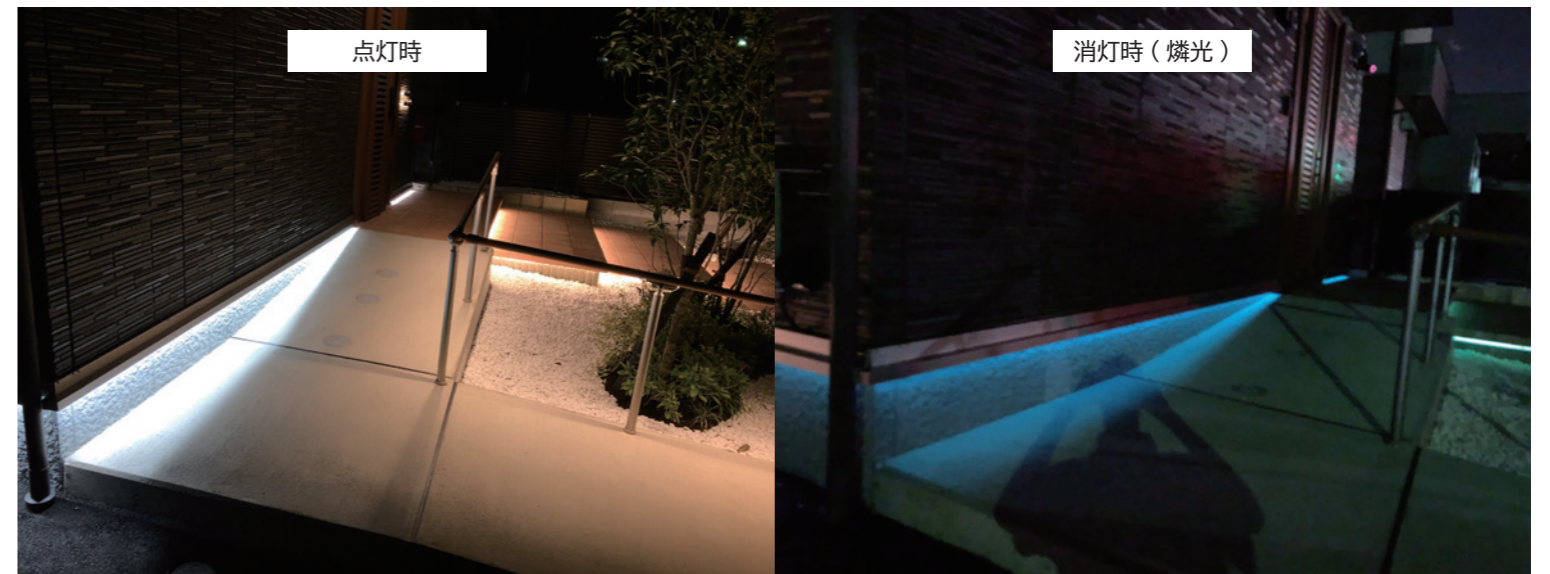

FKK LUMINOUS GALLERY

SCENE 12 Outer Wall, Drainer

家屋周囲に蓄光機能搭載の屋外用フレキシブル照明を配置し、足元を明るく照らすと同時に防犯効果も得られます。消灯後も強力な燐光を発します。

Point 1 蓄光機能搭載のフレキシブル照明を家屋外周の水切りに配置し、足元を明るく照らします。消灯後も一定時間強力な燐光を発し、夜間の視界と安全を確保します。

Point 2 設置されているフレキシブル照明は屋外仕様となります。

□LED照明設置位置

□ FLARE LINE

DC24V 調光可能

- ・乳白シリコンチューブ採用でドットレス面発光を実現。(FLT-3PBA)
- ・LEDフレキシブル基板とシリコンチューブの一体押し出し成形により最長6.5Mまで本体サイズ対応
- ・高強度LED素子の採用により、取付時のLED破損不点灯リスクを軽減
- ・本体端部は本体同素材シリコン樹脂で一体防水成形。屋外軒下での使用が可能。(防水・防塵規格:IP65)
- ・特許・意匠登録済。

PLC OUTDOOR
ピーエルシーアウトドア
FLT-3PBA

蓄光
IP65
屋外軒下

- LED照明長さ合計 : 31971mm
- LED発光色 : 3000K
- 入力電流 : 12.8A
- 全光束値 : 23546lm
- 入力電力 : 307.1W