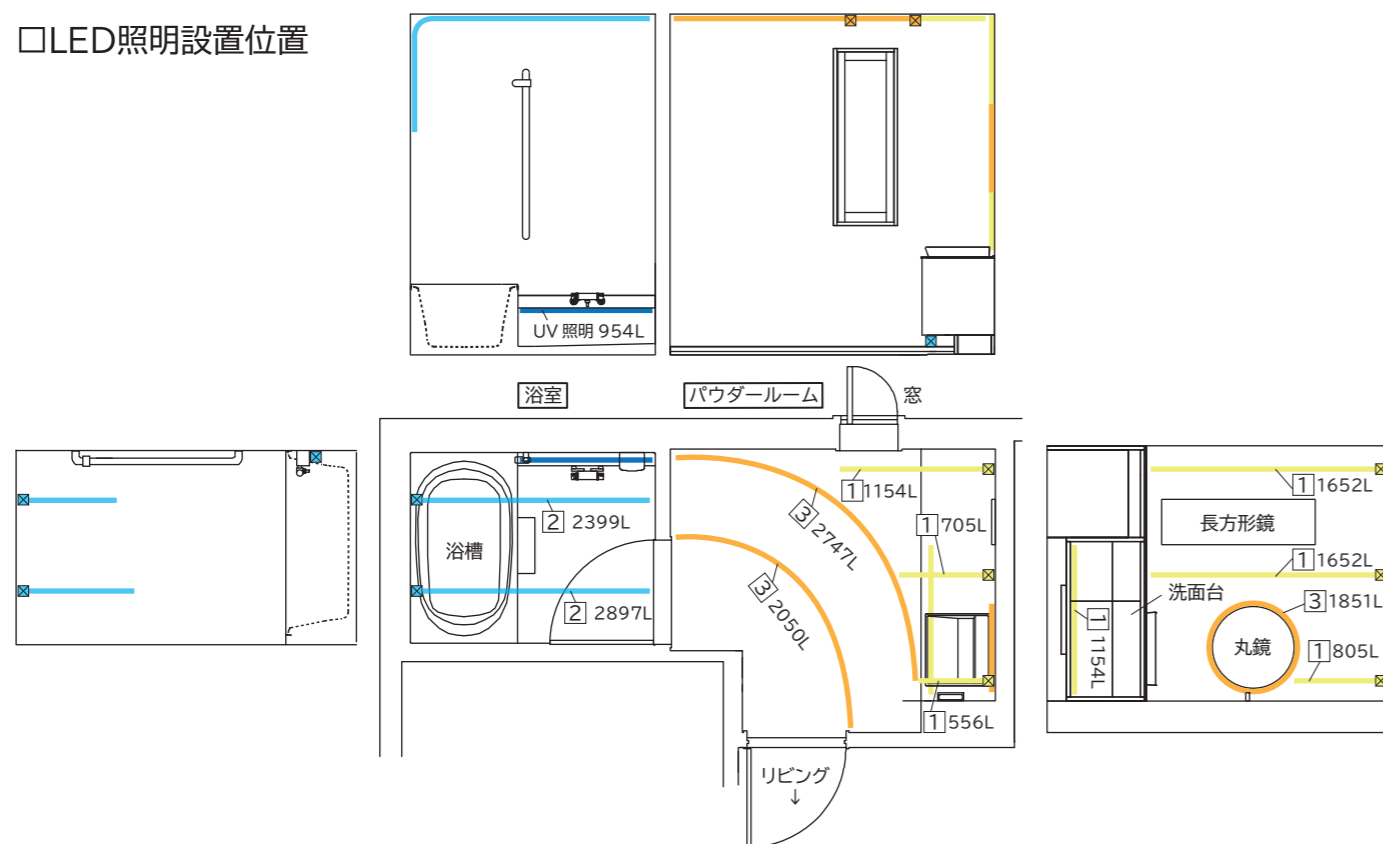

## SCENE 04 Powder Room・Bathroom

天井と壁面のフレキシブル照明で室内全体を明るく照らし、爽やかで安全な空間を実現します。また浴室照明の全てとパウダールームの足元照明に蓄光照明を採用、停電の際も足元の視界を確保します。

**Point 1** フレキシブル照明を天井・壁面・足元に配置。湿気や水分で足元が滑りやすく不安定になりがちな場所の視界を確保し、安全に利用いただく手助けとなります。

### □LED照明設置位置

**Point 2** 蓄光機能搭載で、消灯後も一定時間強力な燐光を発生します。急な停電時でも視界を確保し、安全な避難をお助けします。

**Point 3** 曲線状に設置可能な特性を活かし、デザイン性に富んだ照明をお楽しみいただけます。

**Point 4** 洗い場カウンターの下にウイルス除菌・不活性化効果のあるUV照明(試作品)を設置しています。

### □ FLARE LINE

DC24V 調光可能

- ・乳白シリコンチューブ採用でドットレス面発光を実現 (FMT/FMT-PB/FMS)
- ・LEDフレキシブル基板とシリコンチューブの一体押出成形により最長 6.5Mまで本体サイズ対応
- ・高強度 LED 素子の採用により、取付時の LED 破損不点灯リスクを軽減

<b>1</b>	MINI TOP ミニトップ FMT	<ul style="list-style-type: none"> <li>● LED照明長さ合計：6524mm</li> <li>● LED発光色：5000K</li> <li>● 入力電流：2.60A</li> </ul>	<ul style="list-style-type: none"> <li>● 全光束値：5072lm</li> <li>● 入力電力：62.3W</li> </ul>	
<b>2</b>	MINI TOP ミニトップ FMT-PB	<ul style="list-style-type: none"> <li>● LED照明長さ合計：5296mm</li> <li>● LED発光色：5000K</li> <li>● 入力電流：2.12A</li> </ul>	<ul style="list-style-type: none"> <li>● 全光束値：2629lm</li> <li>● 入力電力：50.8W</li> </ul>	
<b>3</b>	MINI SIDE ミニサイド FMS	<ul style="list-style-type: none"> <li>● LED照明長さ合計：6648mm</li> <li>● LED発光色：5000K</li> <li>● 入力電流：2.66A</li> </ul>	<ul style="list-style-type: none"> <li>● 全光束値：3062lm</li> <li>● 入力電力：63.9W</li> </ul>	