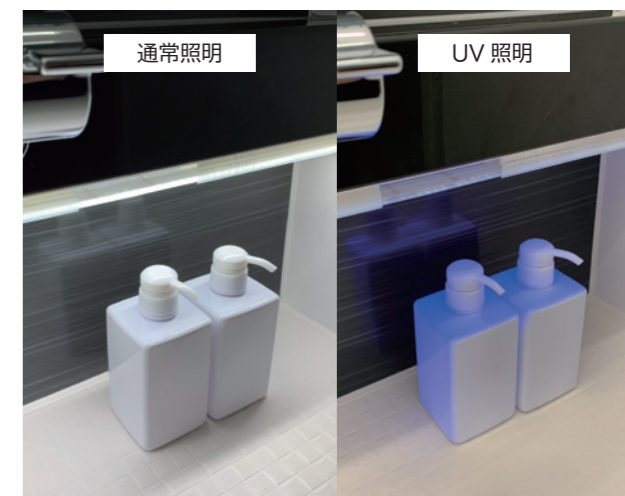

## SCENE 04 Powder Room・Bathroom

天井と壁面のフレキシブル照明で室内全体を明るく照らし、爽やかで安全な空間を実現します。また浴室照明の全てとパウダールームの足元照明に蓄光照明を採用、停電の際も足元の視界を確保します。

**Point 1** フレキシブル照明を天井・壁面・足元に配置。湿気や水分で足元が滑りやすく不安定になりがちな場所の視界を確保し、安全に利用いただく手助けとなります。

### □LED照明設置位置

**Point 2** 蓄光機能搭載で、消灯後も一定時間強力な燐光を発生します。急な停電時でも視界を確保し、安全な避難をお助けします。

**Point 3** 曲線状に設置可能な特性を活かし、デザイン性に富んだ照明をお楽しみいただけます。

**Point 4** 洗い場カウンターの下にウイルス除菌・不活性化効果のあるUV照明(試作品)を設置しています。

### □ FLARE LINE

DC24V 調光可能

- ・乳白シリコンチューブ採用でドットレス面発光を実現 (FMT/FMT-PB/FMS)
- ・LEDフレキシブル基板とシリコンチューブの一体押出成形により最長 6.5Mまで本体サイズ対応
- ・高強度 LED 素子の採用により、取付時の LED 破損不点灯リスクを軽減

<b>1</b>	MINI TOP ミニトップ FMT	<ul style="list-style-type: none"> <li>● LED照明長さ合計：6524mm</li> <li>● LED発光色：5000K</li> <li>● 入力電流：2.60A</li> </ul>	<ul style="list-style-type: none"> <li>● 全光束値：5072lm</li> <li>● 入力電力：62.3W</li> </ul>	
<b>2</b>	MINI TOP ミニトップ FMT-PB	<ul style="list-style-type: none"> <li>● LED照明長さ合計：5296mm</li> <li>● LED発光色：5000K</li> <li>● 入力電流：2.12A</li> </ul>	<ul style="list-style-type: none"> <li>● 全光束値：2629lm</li> <li>● 入力電力：50.8W</li> </ul>	
<b>3</b>	MINI SIDE ミニサイド FMS	<ul style="list-style-type: none"> <li>● LED照明長さ合計：6648mm</li> <li>● LED発光色：5000K</li> <li>● 入力電流：2.66A</li> </ul>	<ul style="list-style-type: none"> <li>● 全光束値：3062lm</li> <li>● 入力電力：63.9W</li> </ul>	