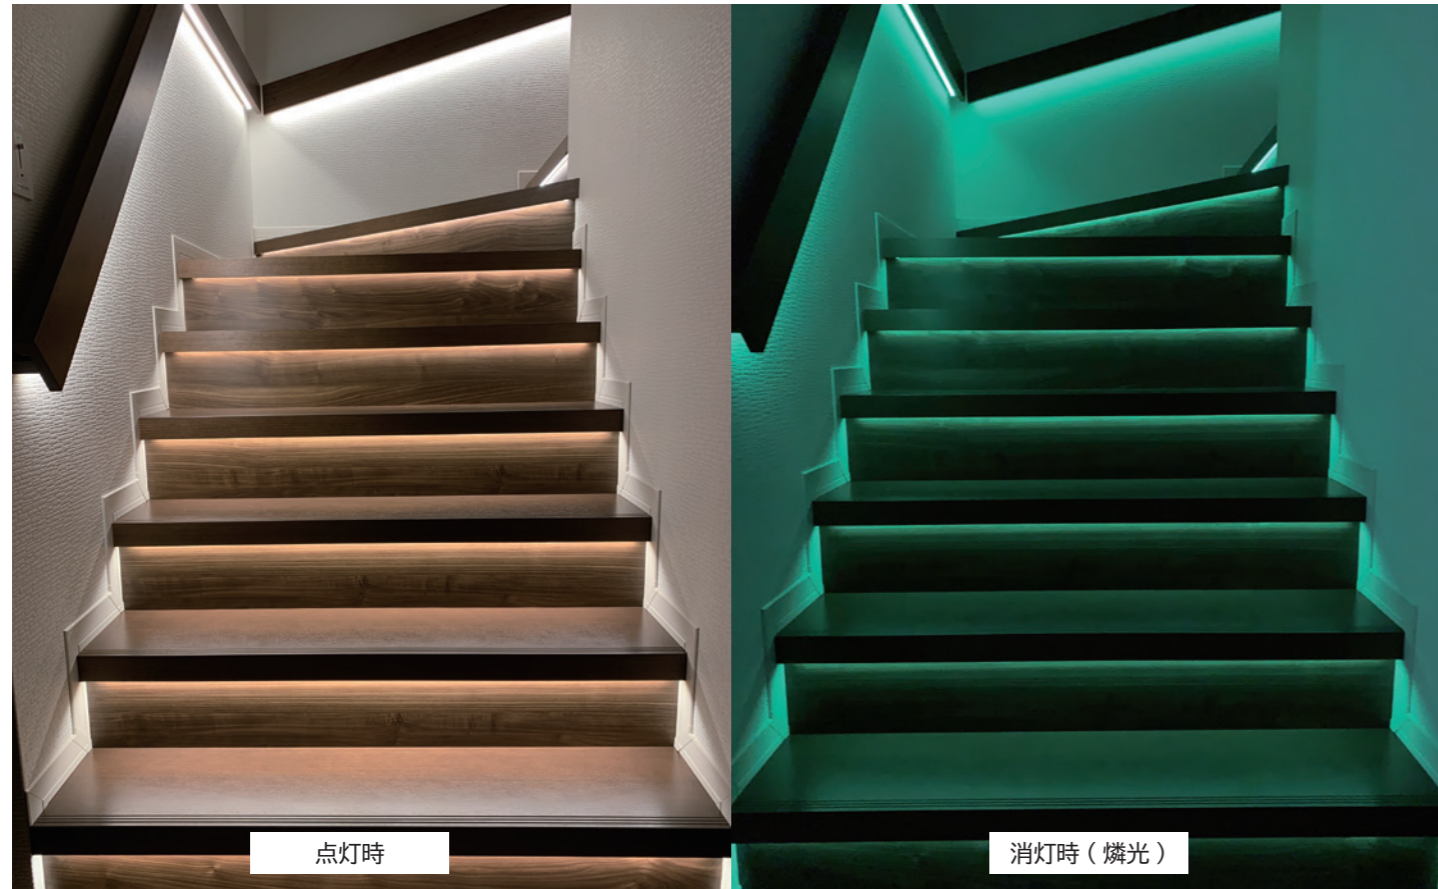

FKK LUMINOUS GALLERY

SCENE 06 Stair

階段の全てのステップと手摺に蓄光照明を設置。点灯時には階段全体を明るく照らします。停電時には強力な燐光で足元の視界を確保し、避難・誘導時の安全な移動を助けます。

点灯時

消灯時（燐光）

FLARE LINE

DC24V

調光可能

- ・乳白シリコンチューブ採用でドットレス面発光を実現。
- ・LEDフレキシブル基板とシリコンチューブの一体押出成形により最長6.5Mまで本体サイズ対応
- ・高強度LED素子の採用により、取付時のLED破損不点灯リスクを軽減

PLC
ピーエルシー
蓄光
FLT-3PG

- LED照明長さ合計：23668mm
- LED発光色：5000K
- 入力電力：226.1W
- 入力電流：9.44A

LED設置箇所詳細