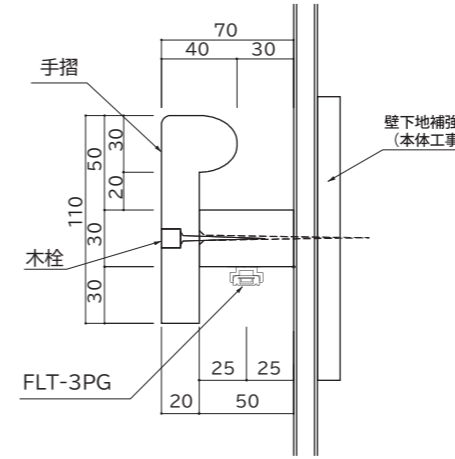

LED設置箇所詳細

・手摺