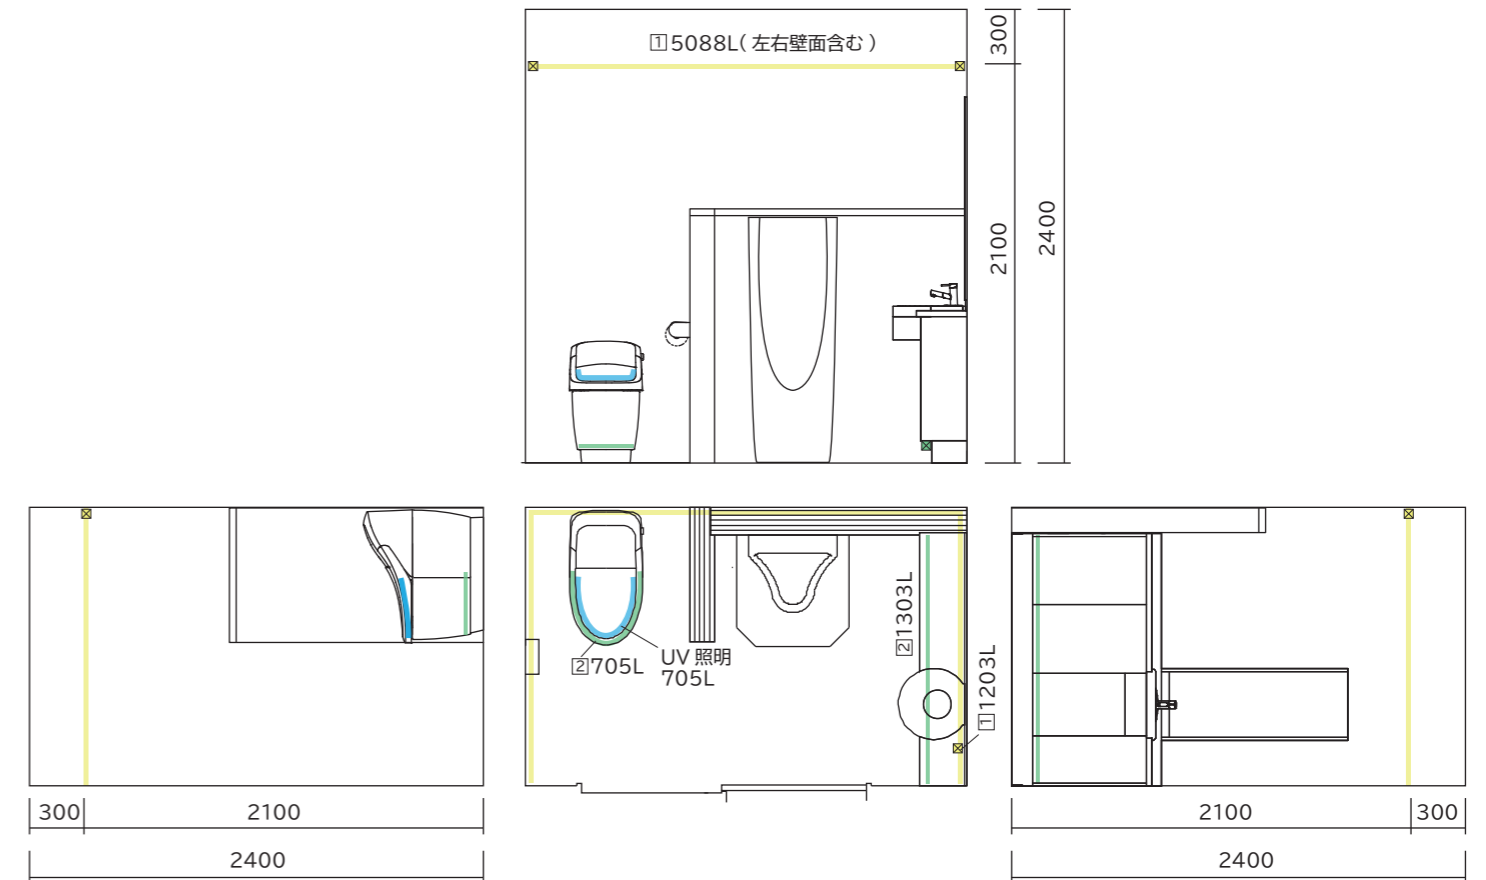

FKK LUMINOUS GALLERY

SCENE 05 Toilet

シンプルなフレキシブル照明で、明るく清潔感のあるトイレ空間が実現できます。

Point 1

Point 2

便座の開閉蓋にウイルス除菌・不活性化効果のあるUV照明（試作品）を設置しています。

LED点灯

LED消灯（燐光）

足元部分には蓄光照明を配置し、停電時に強力な燐光で視界の安全を確保します。

□LED照明設置位置

□ FLARE LINE

DC24V 調光可能

- ・乳白シリコンチューブ採用でドットレス面発光を実現。(FMT/FLT-3PG)
- ・LEDフレキシブル基板とシリコンチューブの一体押出成形により最長6.5Mまで本体サイズ対応
- ・高強度LED素子の採用により、取付時のLED破損不点灯リスクを軽減

MINI TOP
ミニトップ
FMT

- LED照明長さ合計：6291mm
- LED発光色：5000K
- 入力電流：2.52A
- 全光束値：4677lm
- 入力電力：60.5W

PLC
ピーエルシー
FMT-3PG

- LED照明長さ合計：2008mm
- LED発光色：5000K
- 入力電流：0.8A
- 全光束値：1800lm
- 入力電力：19.2W