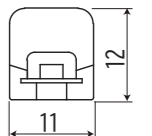

足元部分には蓄光照明を配置し、停電時に強力な燐光で視界の安全を確保します。

□LED照明設置位置

□ FLARE LINE

DC24V 調光可能

- ・乳白シリコンチューブ採用でドットレス面発光を実現。(FMT/FLT-3PG)
- ・LEDフレキシブル基板とシリコンチューブの一体押出成形により最長6.5Mまで本体サイズ対応
- ・高強度LED素子の採用により、取付時のLED破損不点灯リスクを軽減

MINI TOP
ミニトップ
FMT

- LED照明長さ合計：6291mm
- LED発光色：5000K
- 入力電流：2.52A
- 全光束値：4677lm
- 入力電力：60.5W

PLC
ピーエルシー
FMT-3PG

- LED照明長さ合計：2008mm
- LED発光色：5000K
- 入力電流：0.8A
- 全光束値：1800lm
- 入力電力：19.2W